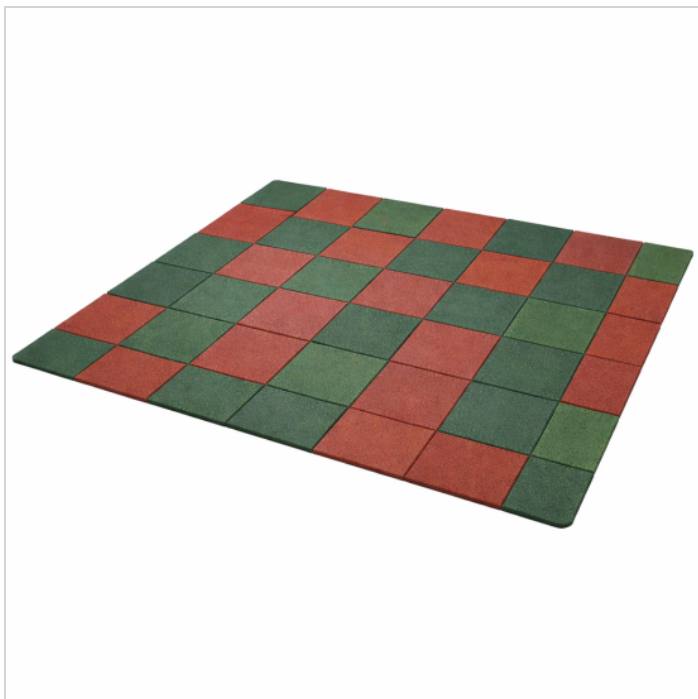

## Suprafete de protectie

Cod produs: SUPPRO

---

Cost transport: 28.25 Lei

Greutate: 0 kg

---

În stoc

---